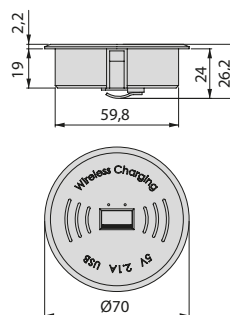

Cargador inalámbrico para móviles Airtop
Carregador sem fios para telemóveis Airtop

Input	Output	Acabado Acabamento	Embalaje Embalagem	Cod.Emuca	Cod. Comafe
100-240V AC - 50/60Hz 100-240V AC - 50/60Hz	USB 5V DC - 2,1A Qi 5V DC - 700 mA USB 5V DC - 2,1A Qi 5V DC - 700 mA	Plástico negro Plástico preto	■ 1 UN/UN	5017517	130768

Plástico
Plástico

Permite la carga de dispositivos electrónicos mediante conexión USB o mediante tecnología inalámbrica Qi (V1.1) que permite la carga sin cables de cualquier dispositivo compatible con este protocolo.

Permite a carga de dispositivos electrónicos através de ligação USB ou através de tecnologia sem fíos Qi (V1.1) que permite a carga sem cabos de qualquer dispositivo desde que seja compatível com este protocolo. Além disso dispõe de LEDs indicadores de carga.