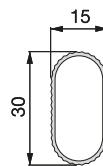

Plástico
Plástico

Kit de barra para armario

Kit varão de roupeiro

Acabado Acabamento	Embalaje Embalagem	Longitud	Cod.Emuca	Cod. Comafe
Anodizado mate Anodizado mate	1 UN/UN	0,95 m	7061462	130832

Aluminio, Zamak
Aluminio, Zamak