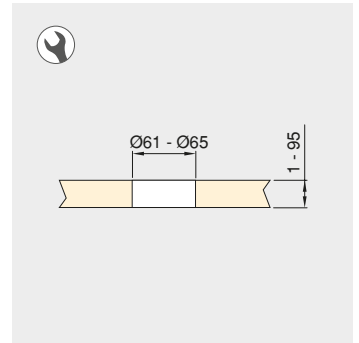

Descripción Descrição	Acabado Acabamento	Embalaje Embalagem	Cod.Emuca	Cod. Comafe
EU EU	Pintado aluminio Pintado alumínio		1 UN/UN	5009925 130764

Aluminio, Plástico
Alumínio, Plástico