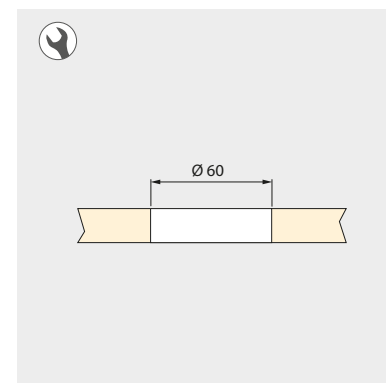

Cargador inalámbrico para móviles Airtop
Carregador sem fios para telemóveis Airtop

Input	Output	Acabado Acabamento	Embalaje Embalagem	Cod.Emuca	Cod. Comafe
100-240V AC - 50/60Hz 100-240V AC - 50/60Hz	USB 5V DC - 2,1A Qi 5V DC - 700 mA USB 5V DC - 2,1A Qi 5V DC - 700 mA	Plástico negro Plástico preto	■ 1 UN/UN	5017517	130768

Plástico
Plástico