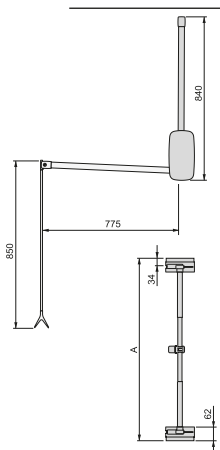

Acero, Plástico
Aco, Plástico

Tapas embellecedora incluidas para oculta los tornillos de instalación.
Opcionalmente se ofrecen tapas embellecedoras en efecto textil.
Incluye los tornillos de montaje.
La barra tirador dispone de un sistema de fijación que disminuye su balanceo.
Barra central regulable en anchura.
Tope paragolpes de apertura integrado.