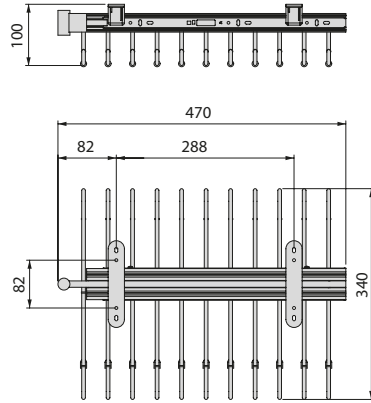

Pantalonero extraíble Self
Porta calças extraível Self