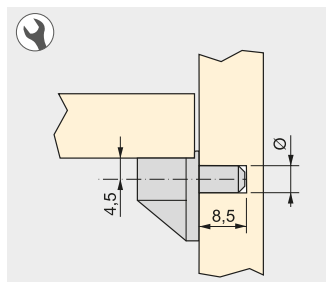

Soporte para estante de madera con perno metálico

Suporte para prateleira com perno metálico

Diámetro Diámetro	Acabado Acabamento	Embalaje Embalagem	Cod.Emuca	Cod. Comafe
5	Transparente / sin determinar Transparente / sem determinar		100 UN/UN	5081120 130834

Acero, Plástico
Aço, Plástico

Soporte para estante de madera

Suporte para prateleira de 1 perno de madeira

Acabado Acabamento	Embalaje Embalagem	Cod.Emuca	Cod. Comafe
Niquelado Niquelado		100 UN/UN	4013607 130835

Zamak
Zamak

Soporte para estante de madera

Suporte para prateleira de madeira

Acabado Acabamento	Embalaje Embalagem	Cod.Emuca	Cod. Comafe
Niquelado Niquelado		100 UN/UN	4013807 130836

Acero
Aço