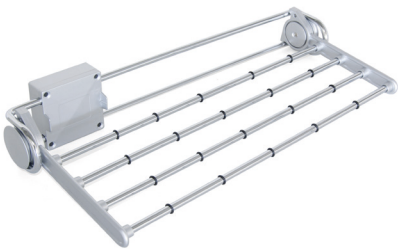

Acero
Aço

Colgador extraíble Self para armario

Varão trombone extraível Self para roupeiro

A	B	L	Acabado Acabamento	Embalaje Embalagem	Cod. Emuca	Cod. Comafe
335	302	300	Pintado aluminio Pintado alumínio	10 UN/UN	6210925	130819
385	352	350	Pintado aluminio Pintado alumínio	10 UN/UN	6210825	130818
435	402	400	Pintado aluminio Pintado alumínio	10 UN/UN	6210725	130817
485	452	450	Pintado aluminio Pintado alumínio	10 UN/UN	6210625	130816

Acero, Plástico
Aço, Plástico

Corbatero lateral extraíble Self

Porta gravatas lateral extraível Self

Acabado Acabamento	Embalaje Embalagem	Cod.Emuca	Cod. Comafe
Pintado aluminio Pintado alumínio	10 UN/UN	6211025	130820

Acero, Plástico
Aço, Plástico

Pantalonero lateral extraíble Self

Porta calças lateral extraível Self

Acabado Acabamento	Embalaje Embalagem	Cod.Emuca	Cod. Comafe
Pintado aluminio Pintado alumínio	1 UN/UN	6211125	130821

Acero, Plástico
Aco, Plástico

Tapas embellecedora incluidas para oculta los tornillos de instalación.
Opcionalmente se ofrecen tapas embellecedoras en efecto textil.
Incluye los tornillos de montaje.
La barra tirador dispone de un sistema de fijación que disminuye su balanceo.
Barra central regulable en anchura.
Tope paragolpes de apertura integrado.