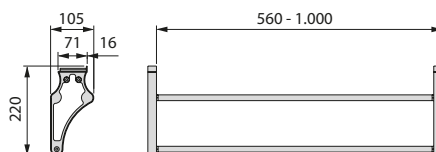

Zapatero Self para interior de armario

Sapateira Self para interior de roupeiro

Acabado Acabamento	Embalaje Embalagem	Cod.Emuca	Cod. Comafe
Pintado aluminio Pintado alumínio	1 UN/UN	6211225	130822

Acero, Plástico
Aço, Plástico