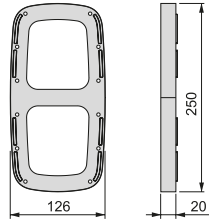

Suplemento lateral Sling
Distanciador lateral Sling

Acabado Acabamento	Embalaje Embalagem	Cod.Emuca	Cod. Comafe
Plástico blanco Plástico branco	1 JG/JG	7067315	130830
Pintado aluminio Pintado aluminio	1 JG/JG	7067325	130831

Plástico
Plástico