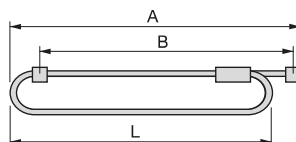

Colgador extraíble Self para armario

Varão trombone extraível Self para roupeiro

A	B	L	Acabado Acabamento	Embalaje Embalagem	Cod. Emuca	Cod. Comafe
335	302	300	Pintado aluminio Pintado alumínio	10 UN/UN	6210925	130819
385	352	350	Pintado aluminio Pintado alumínio	10 UN/UN	6210825	130818
435	402	400	Pintado aluminio Pintado alumínio	10 UN/UN	6210725	130817
485	452	450	Pintado aluminio Pintado alumínio	10 UN/UN	6210625	130816

Acero, Plástico
Aço, Plástico