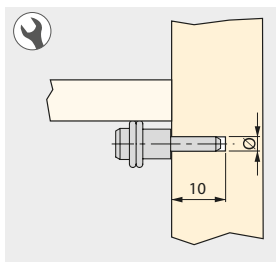

Soporte para estante de cristal

Suporte para prateleira de vidro