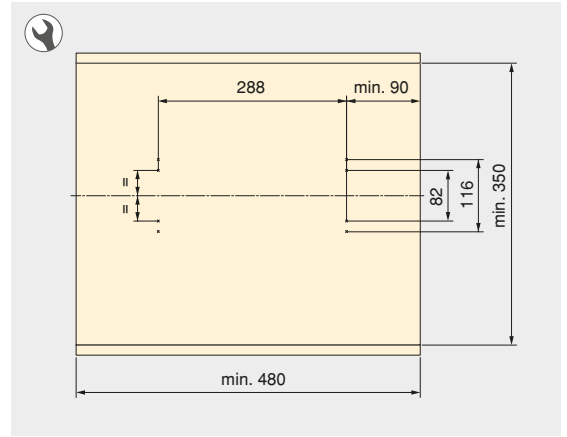

Acabado Acabamento	Embalaje Embalagem	Cod.Emuca	Cod. Comafe
Cromado Cromado	1 UN/UN	7017811	130823

Acero
Aço