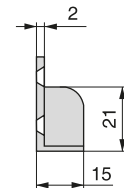

Plástico
Plástico

Kit de barra para armario

Kit varão de roupeiro

Acabado Acabamento	Embalaje Embalagem	Longitud	Cod.Emuca	Cod. Comafe
Anodizado mate Anodizado mate	1 UN/UN	0,95 m	7061462	130832

Aluminio, Zamak
Aluminio, Zamak