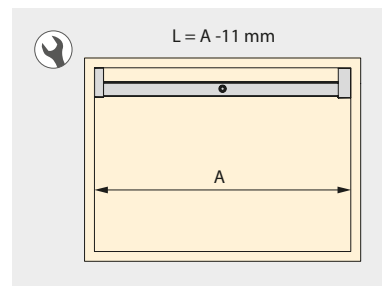

Barra para armario con luz LED Castor, batería extraíble y sensor de movimiento

Varão de roupeiro Castor com luz LED, bateria removível e sensor de movimento

A	L	Corte Corte	Lumen	Potencia Potência	Temperatura color Temperatura de cor	LEDs	Acabado Acabamento	Embalaje Embalagem	Cod.Emuca	Cod. Comafe
558	547	408-558	30 lm	0,6 W	Blanco natural 4.000 K Branco natural 4.000 K	30	Anodizado mate Anodizado mate	1 UN/UN	5074062	130754
708	697	558-708	35 lm	0,7 W	Blanco natural 4.000 K Branco natural 4.000 K	45	Anodizado mate Anodizado mate	1 UN/UN	5074162	130755
858	847	708-858	45 lm	0,9 W	Blanco natural 4.000 K Branco natural 4.000 K	60	Anodizado mate Anodizado mate	1 UN/UN	5074262	130756
1.008	997	858-1.008	50 lm	1 W	Blanco natural 4.000 K Branco natural 4.000 K	75	Anodizado mate Anodizado mate	1 UN/UN	5074362	130757
1.158	1.147	1.008-1.158	55 lm	1,2 W	Blanco natural 4.000 K Branco natural 4.000 K	90	Anodizado mate Anodizado mate	1 UN/UN	5074462	130758

Aluminio, Plástico
Aluminio, Plástico