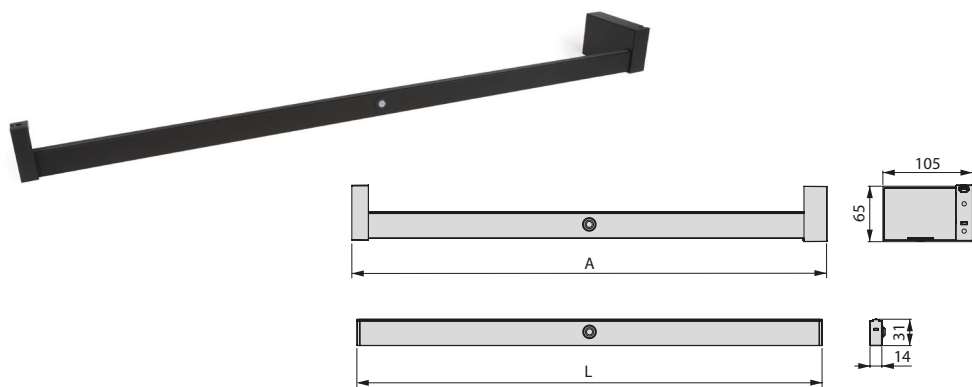

Barra para armario con luz LED Castor, batería extraíble y sensor de movimiento

Varão de roupeiro Castor com luz LED, bateria removível e sensor de movimento

A	L	Corte Corte	Lumen	Potencia Potência	Temperatura color Temperatura de cor	LEDs	Acabado Acabamento	Embalaje Embalagem	Cod.Emuca	Cod. Comafe
558	547	408-558	30 lm	0,6 W	Blanco natural 4.000 K Branco natural 4.000 K	30	Anodizado mate Anodizado mate	1 UN/UN	5074062	130754
708	697	558-708	35 lm	0,7 W	Blanco natural 4.000 K Branco natural 4.000 K	45	Anodizado mate Anodizado mate	1 UN/UN	5074162	130755
858	847	708-858	45 lm	0,9 W	Blanco natural 4.000 K Branco natural 4.000 K	60	Anodizado mate Anodizado mate	1 UN/UN	5074262	130756
1.008	997	858-1.008	50 lm	1 W	Blanco natural 4.000 K Branco natural 4.000 K	75	Anodizado mate Anodizado mate	1 UN/UN	5074362	130757
1.158	1.147	1.008-1.158	55 lm	1,2 W	Blanco natural 4.000 K Branco natural 4.000 K	90	Anodizado mate Anodizado mate	1 UN/UN	5074462	130758

Aluminio, Plástico
Aluminio, Plástico