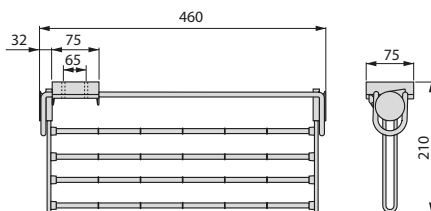

Pantalonero lateral extraíble Self

Porta calças lateral extraível Self