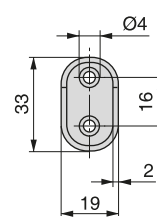

Plástico
Plástico

Kit de barra para armario

Kit varão de roupeiro

Acabado Acabamento	Embalaje Embalagem	Longitud	Cod.Emuca	Cod. Comafe
Anodizado mate Anodizado mate	1 UN/UN	0,95 m	7061462	130832

Aluminio, Zamak
Aluminio, Zamak