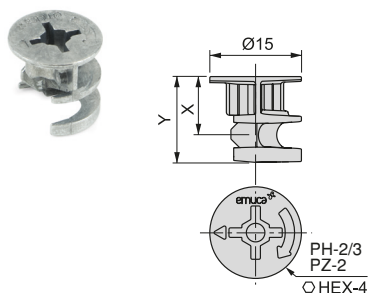

Excéntrica T15 de Ø15

Excéntrica T15 de Ø15

Espesor Tablero Espessura do painel	X	Y	Acabado Acabamento	Embalaje Embalagem	Cod.Emuca	Cod. Comafe
16	8	12,5	Cincado Zincado		2500 UN/UN	4431105 130856
16	8	12,5	Niquelado Niquelado		2500 UN/UN	4431107 130857
19	9,5	14	Cincado Zincado		2500 UN/UN	4406905 130854
19	9,5	14	Niquelado Niquelado		2500 UN/UN	4406907 130855

Zamak
Zamak

Perno de anillas

Perno de anéis