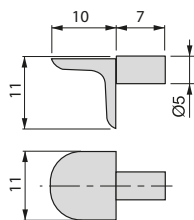

Soporte para estante de madera

Suporte para prateleira de 1 perno de madeira

Acabado Acabamento	Embalaje Embalagem	Cod.Emuca	Cod. Comafe
Niquelado Niquelado		100 UN/UN	4013607 130835

Zamak
Zamak