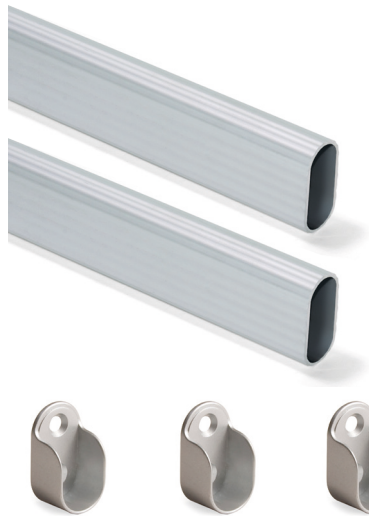

Kit de barra para armario

Kit varão de roupeiro