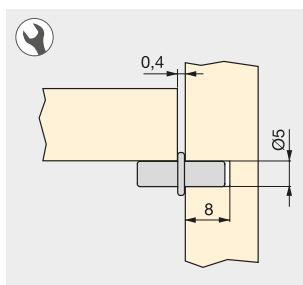

Soporte para estante de madera

Suporte para prateleira de madeira

Acabado Acabamento	Embalaje Embalagem	Cod.Emuca	Cod. Comafe
Niquelado Niquelado		100 UN/UN	4013807 130836

Acero
Aço