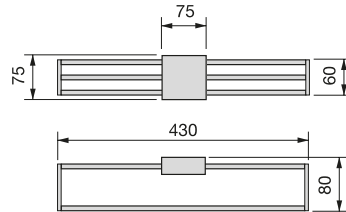

Corbatero lateral extraíble Self

Porta gravatas lateral extraível Self

Acabado Acabamento	Embalaje Embalagem	Cod.Emuca	Cod. Comafe
Pintado aluminio Pintado alumínio	10 UN/UN	6211025	130820

Acero, Plástico
Aço, Plástico