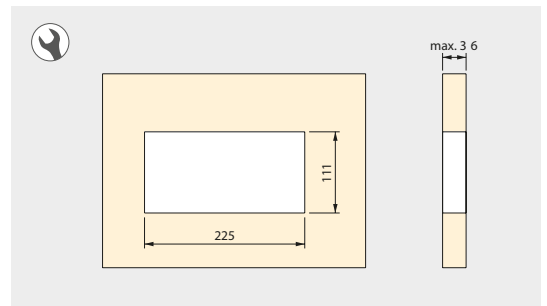

Multiconector Atom 26 para escritorio
Multiconector Atom 26 para escritorio

Descripción Descrição	Acabado Acabamento	Embalaje Embalagem	Cod.Emuca	Cod. Comafe
EU EU	Pintado aluminio Pintado aluminio	1 UN/UN	5029525	130765

Acero, Plástico, Zamak
Aço, Plástico, Zamak