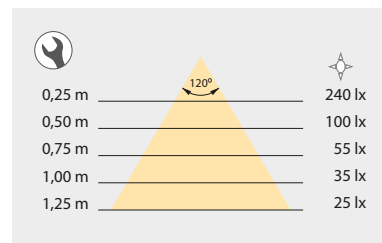

Barra para armario con luz LED Castor, batería extraíble y sensor de movimiento

Varão de roupeiro Castor com luz LED, bateria removível e sensor de movimento

A	L	Corte Corte	Lumen	Potencia Potência	Temperatura color Temperatura de cor	LEDs	Acabado Acabamento	Embalaje Embalagem	Cod.Emuca	Cod. Comafe
558	547	408-558	30 lm	0,6 W	Blanco natural 4.000 K Branco natural 4.000 K	30	Anodizado mate Anodizado mate	1 UN/UN	5074062	130754
708	697	558-708	35 lm	0,7 W	Blanco natural 4.000 K Branco natural 4.000 K	45	Anodizado mate Anodizado mate	1 UN/UN	5074162	130755
858	847	708-858	45 lm	0,9 W	Blanco natural 4.000 K Branco natural 4.000 K	60	Anodizado mate Anodizado mate	1 UN/UN	5074262	130756
1.008	997	858-1.008	50 lm	1 W	Blanco natural 4.000 K Branco natural 4.000 K	75	Anodizado mate Anodizado mate	1 UN/UN	5074362	130757
1.158	1.147	1.008-1.158	55 lm	1,2 W	Blanco natural 4.000 K Branco natural 4.000 K	90	Anodizado mate Anodizado mate	1 UN/UN	5074462	130758

Aluminio, Plástico
Aluminio, Plástico