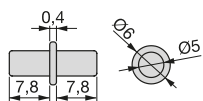

Soporte para estante de madera

Suporte para prateleira de madeira

Acabado Acabamento	Embalaje Embalagem	Cod.Emuca	Cod. Comafe
Niquelado Niquelado		100 UN/UN	4013807 130836

Acero
Aço