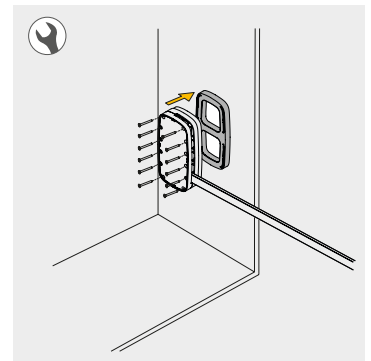

Suplemento lateral Sling
Distanciador lateral Sling

Acabado Acabamento	Embalaje Embalagem	Cod.Emuca	Cod. Comafe
Plástico blanco Plástico branco	1 JG/JG	7067315	130830
Pintado aluminio Pintado aluminio	1 JG/JG	7067325	130831

Plástico
Plástico