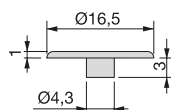

Acabado Acabamento	Embalaje Embalagem	Cod.Emuca	Cod. Comafe
Plástico blanco Plástico branco		1250 UN/UN	9040715 130861
Plástico marrón Plástico castanho		1250 UN/UN	9040716 130862
Plástico negro Plástico preto		1250 UN/UN	9040717 130863

Plástico
Plástico