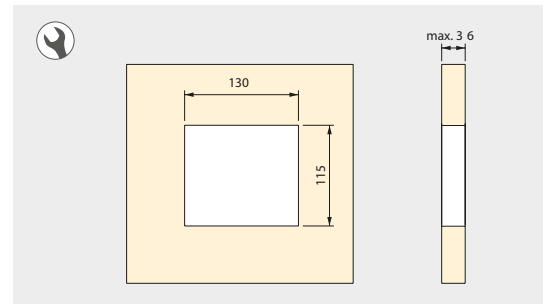

Multiconector Atom 14 para escritorio
Multiconector Atom 14 para escritório

Descripción Descrição	L	Acabado Acabamento	Embalaje Embalagem	Cod.Emuca	Cod. Comafe
EU EU	130	Pintado aluminio Pintado alumínio	1 UN/UN	5029725	130769

Acero, Aluminio, Plástico
Alumínio, Aço, Plástico