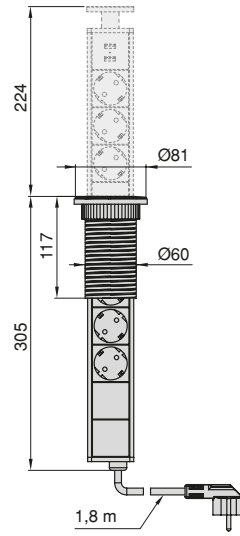

Descripción Descrição	Acabado Acabamento	Embalaje Embalagem	Cod.Emuca	Cod. Comafe
EU EU	Pintado aluminio Pintado alumínio		1 UN/UN	5009925 130764

Aluminio, Plástico
Alumínio, Plástico