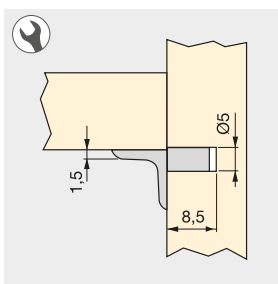

Soporte para estante de madera

Suporte para prateleira de 1 perno de madeira

Acabado Acabamento	Embalaje Embalagem	Cod.Emuca	Cod. Comafe
Niquelado Niquelado		100 UN/UN	4013607 130835

Zamak
Zamak