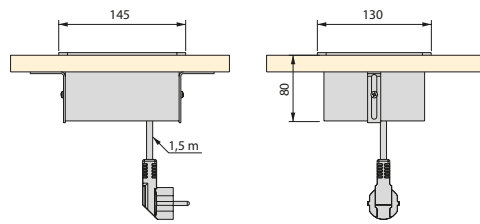

Multiconector Atom 14 para escritorio
Multiconector Atom 14 para escritório

Descripción Descrição	L	Acabado Acabamento	Embalaje Embalagem	Cod.Emuca	Cod. Comafe
EU EU	130	Pintado aluminio Pintado alumínio	1 UN/UN	5029725	130769

Acero, Aluminio, Plástico
Alumínio, Aço, Plástico