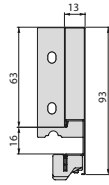

comafe

emuca 
furniture fittings solutions

Cajón exterior Vertex 40 kg de altura 93 mm

Gaveta exterior Vertex 40 kg altura 93 mm

Profundidad Profundidade	Acabado Acabamento	Embalaje Embalagem	Cod.Emuca	Cod. Comafe	
300	Pintado blanco Pintado branco		1 UN/UN	3170212	120733
300	Gris antracita Gris antracite		1 UN/UN	3170235	130734
400	Pintado blanco Pintado branco		1 UN/UN	3170412	130735
400	Gris antracita Gris antracite		1 UN/UN	3170435	130737
450	Pintado blanco Pintado branco		1 UN/UN	3170512	130738
450	Gris antracita Gris antracite		1 UN/UN	3170535	130740
500	Gris antracita Gris antracite		1 UN/UN	3170635	130742
500	Pintado blanco Pintado branco		1 UN/UN	3170612	130741