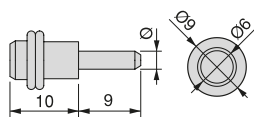

Soporte para estante de cristal

Suporte para prateleira de vidro

Diámetro Diámetro	Acabado Acabamento	Embalaje Embalagem	Cod.Emuca	Cod. Comafe
3	Niquelado Niquelado	1000 UN/UN	8013907	130837

Acero, Plástico
Aço, Plástico

Paragolpes adhesivos

Batentes autocolantes

A	B	Acabado Acabamento	Embalaje Embalagem	Cod.Emuca	Cod. Comafe
10	3	Transparente / sin determinar Transparente / sem determinar	2500 UN/UN	3005720	130841
7	1.5	Transparente / sin determinar Transparente / sem determinar	5000 UN/UN	3005920	130842

Plástico
Plástico