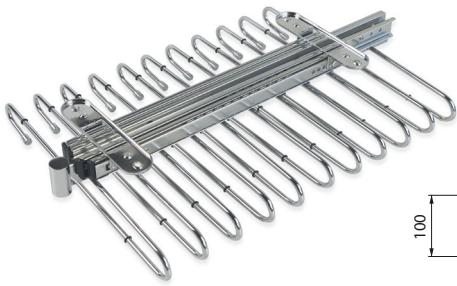

Acero, Plástico
Aço, Plástico

Pantalonero lateral extraíble Self

Porta calças lateral extraível Self

Acabado Acabamento	Embalaje Embalagem	Cod.Emuca	Cod. Comafe
Pintado aluminio Pintado alumínio	1 UN/UN	6211125	130821

Acero, Plástico
Aço, Plástico

Zapatero Self para interior de armario

Sapateira Self para interior de roupeiro

Acabado Acabamento	Embalaje Embalagem	Cod.Emuca	Cod. Comafe
Pintado aluminio Pintado alumínio	1 UN/UN	6211225	130822

Acero, Plástico
Aço, Plástico

Pantalonero extraíble Self
 Porta calças extraível Self

Acabado Acabamento	Embalaje Embalagem	Cod.Emuca	Cod. Comafe
Cromado Cromado	 1 UN/UN	7017811	130823

Acero
Aço

Colgador abatible para armario
Varão basculante para roupeiro

Acero, Plástico
Aco, Plástico

Tapas embellecedora incluidas para oculta los tornillos de instalación.
Opcionalmente se ofrecen tapas embellecedoras en efecto textil.
Incluye los tornillos de montaje.
La barra tirador dispone de un sistema de fijación que disminuye su balanceo.
Barra central regulable en anchura.
Tope paragolpes de apertura integrado.