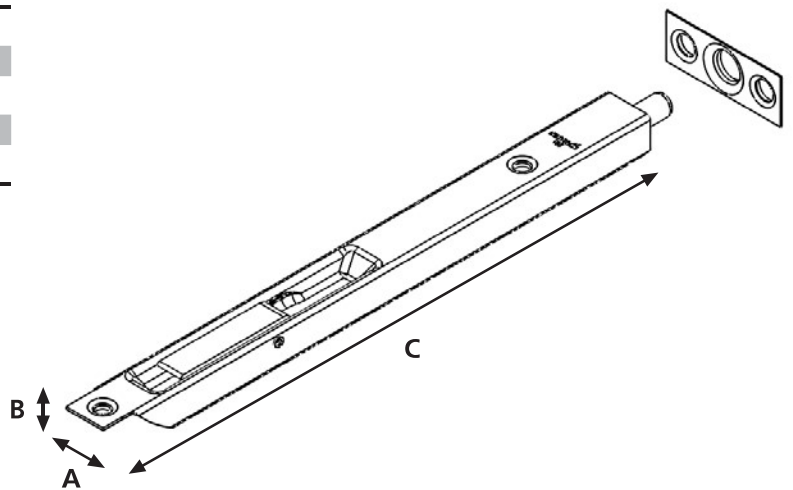

## M372 - PASADOR PALANCA / FLUSH LEVER BOLT

### Acabados / Finished

H. Latonado	/	Brassed Iron
H. Niquelado	/	Nickelled Iron
H. Niquelado Mate	/	Nickelled kills Iron
Latón	/	Brass

Modelo	A	B	C			UNIT	
M372 - HL	14 mm	12 mm	150 mm	200 mm	250 mm	300 mm	1/20
M372 - HN	14 mm	12 mm	150 mm	200 mm	250 mm	300 mm	1/20
M372 - HNM	14 mm	12 mm	150 mm	200 mm	250 mm	300 mm	1/20
M372 - L	14 mm	12 mm	150 mm	200 mm	250 mm	300 mm	1/20