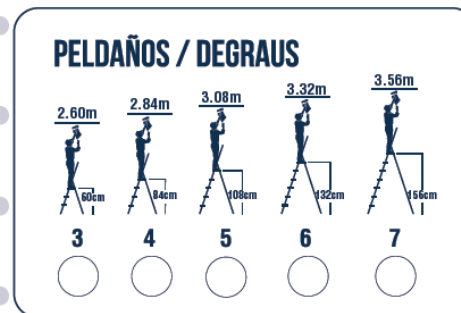

ESCALERA DOMÉSTICA PELDAÑO ANCHO

ESCADOTE DOMESTICO DEGRAUS PROFUNDA

Tacos antideslizantes
Tacos antiderrapantes

Doble Remache
Duplo rebite

Amplia plataforma
Plataforma ampla

EN 131

REFERENCIA	DESCRIPCION
VH117629	ESCALERA DOM TIJERA 0,62MT 3 PELDAÑOS ANCHO ALUMINIO VIVAHOGAR
VH117630	ESCALERA DOM TIJERA 0,87MT 4 PELDAÑOS ANCHO ALUMINIO VIVAHOGAR
VH117631	ESCALERA DOM TIJERA 1,11MT 5 PELDAÑOS ANCHO ALUMINIO VIVAHOGAR
VH117632	ESCALERA DOM TIJERA 1,34MT 6 PELDAÑOS ANCHO ALUMINIO VIVAHOGAR
VH117633	ESCALERA DOM TIJERA 1,58MT 7 PELDAÑOS ANCHO ALUMINIO VIVAHOGAR

	A ₁	A ₂	A ₃	A ₄	A ₅	A ₆	A ₇
3	0,60 m	2,60 m	1,21 m	0,41 m	1,32 m	0,14 m	3,47 kg
4	0,84 m	2,84 m	1,45 m	0,43 m	1,58 m	0,14 m	4,26 kg
5	1,08 m	3,08 m	1,69 m	0,46 m	1,84 m	0,14 m	5,06 kg
6	1,32 m	3,32 m	1,93 m	0,48 m	2,10 m	0,14 m	6,01 kg
7	1,56 m	3,56 m	2,17 m	0,51 m	2,36 m	0,14 m	6,87 kg
8	1,80 m	3,80 m	2,41 m	0,54 m	2,62 m	0,14 m	7,84 kg