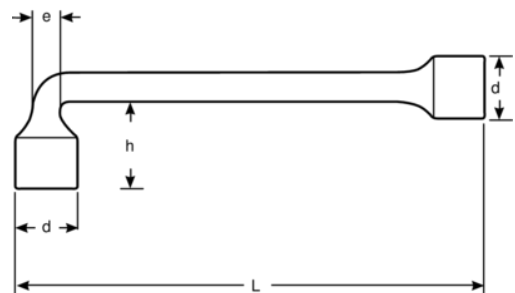

28M

Llaves de tubo acodadas de dos bocas métricas con Dynamic-Drive™ de 12 x 6 puntos

DETALLES DEL PRODUCTO

- Perfil Dynamic-Drive™ de 12 puntos en estrella acodada
- Perfil Dynamic-Drive™ de 6 puntos en anillo recto
- Acabado micromate cromado para una superficie de gran calidad
- Acero aleado de alto rendimiento
- Norma: ISO 2236
- Pasante en extremo acodado y vaso serie larga en extremo recto, para uso con varillas largas
- Reducción del desgaste del fijador con el perfil Dynamic-Drive™ de 6 puntos