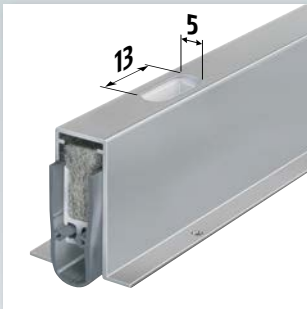

Puertas con Planet FT

Puertas de 2 hojas → ver capítulo Accesorios | Pasador, perforación

Otras funciones

Características técnicas

Material del perfil	aluminio, → 13 x 30 mm
Medidas de ranura	13,1x30,5 mm
Labio de estanqueidad	silicona de alta calidad o silicona de alta calidad autoextinguible
Carrera	hasta ↓ 22 mm
Aislamiento acústico	hasta ≤ 48 dB con 7 mm de luz al suelo; hasta ≤ 42 dB con 14 mm de luz al suelo
Regulación de carrera	girar el botón de empuje con llave Allen nº 3
Medidas en stock	350, 450, 550, 650, 750, 850, 950, 1050, 1150, 1250, 1350, 1450 mm
Medidas especiales	disponible bajo pedido hasta 6000 mm para puertas batientes y correderas
Accionamiento	unilateral, lado bisagras
Posibilidad de acortar	hasta 100 mm
Fijación	inferior, con tornillos / clavos
Pletina de apoyo	inoxidable, de 20 x 20 mm, para clavar en el marco
Certificados de ensayos	disponibles bajo pedido

Versiones | Opciones | Accesorios

Planet FT, con botón de empuje

Opción: Planet FT: Labio de silicona que sobresale 8mm

Opción: Planet FT con Planet Zócalo → ver capítulo Zócalo

Opción: Planet FT con Planet Orificio $\varnothing 5 \times 13$ mm para Pasador, falleba → ver capítulo Accesorios | falleba

Opción: Planet FT con Planet Orificio $\varnothing 5 \times 13$ mm y falleba → ver capítulo Accesorios | falleba

Opción: Planet FT con Planet Orificio $\varnothing 8$ mm para falleba → ver capítulo Accesorios | falleba