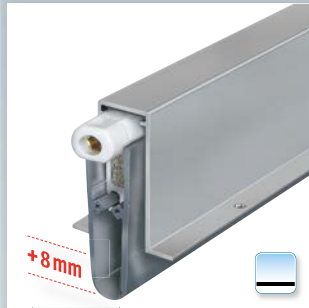

Planet FT → 13 x 30 mm | ↓ 22 mm | ≤ 48 dB

Características principales

- Carrera hasta ↓ 22 mm
- Aislamiento acústico de hasta ≤ 48 dB, en óptimas condiciones de estanqueidad
- Cerramiento silencioso, de accionamiento unilateral
- Bajada paralela al suelo, sin barrido del mismo
- Nivelación automática en suelos desnivelados
- Un mismo y único cajeado para Planet FT y RF (para suelos irregulares)
- También apto para puertas de doble hoja con pasadores o fallebas
- Adecuado para Planet Zócalo (→ ver Planet Zócalo)
- Labio de silicona de alta calidad de fácil regulación
- Acortable hasta la siguiente medida en stock
- Innecesario acortar el labio de silicona en los extremos
- 7 años de garantía

Puertas con Planet FT

Puertas de 2 hojas → ver capítulo Accesorios | Pasador, perforación

Otras funciones

Características técnicas

Material del perfil	aluminio, → 13 x 30 mm
Medidas de ranura	13,1x30,5 mm
Labio de estanqueidad	silicona de alta calidad o silicona de alta calidad autoextinguible
Carrera	hasta ↓ 22 mm
Aislamiento acústico	hasta ≤ 48 dB con 7 mm de luz al suelo; hasta ≤ 42 dB con 14 mm de luz al suelo
Regulación de carrera	girar el botón de empuje con llave Allen nº 3
Medidas en stock	350, 450, 550, 650, 750, 850, 950, 1050, 1150, 1250, 1350, 1450 mm
Medidas especiales	disponible bajo pedido hasta 6000 mm para puertas batientes y correderas
Accionamiento	unilateral, lado bisagras
Posibilidad de acortar	hasta 100 mm
Fijación	inferior, con tornillos / clavos
Pletina de apoyo	inoxidable, de 20 x 20 mm, para clavar en el marco
Certificados de ensayos	disponibles bajo pedido

Versiones | Opciones | Accesorios

Planet FT, con botón de empuje

Opción: Planet FT: Labio de silicona que sobresale 8mm

Opción: Planet FT con Planet Zócalo → ver capítulo Zócalo

Opción: Planet FT con Planet Orificio $\varnothing 5 \times 13$ mm para Pasador, falleba → ver capítulo Accesorios | falleba