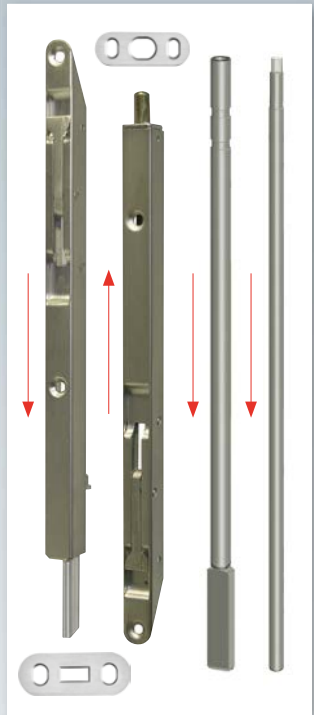

Puertas con Planet FT

Puertas de 2 hojas → ver capítulo Accesorios | Pasador, perforación

Otras funciones

Características técnicas

Material del perfil	aluminio, → 13 x 30 mm
Medidas de ranura	13,1x30,5 mm
Labio de estanqueidad	silicona de alta calidad o silicona de alta calidad autoextinguible
Carrera	hasta ↓ 22 mm
Aislamiento acústico	hasta ≤ 48 dB con 7 mm de luz al suelo; hasta ≤ 42 dB con 14 mm de luz al suelo
Regulación de carrera	girar el botón de empuje con llave Allen nº 3
Medidas en stock	350, 450, 550, 650, 750, 850, 950, 1050, 1150, 1250, 1350, 1450 mm
Medidas especiales	disponible bajo pedido hasta 6000 mm para puertas batientes y correderas
Accionamiento	unilateral, lado bisagras
Posibilidad de acortar	hasta 100 mm
Fijación	inferior, con tornillos / clavos
Pletina de apoyo	inoxidable, de 20 x 20 mm, para clavar en el marco
Certificados de ensayos	disponibles bajo pedido

Versiones | Opciones | Accesorios

Planet FT, con botón de empuje

Opción: Planet FT: Labio de silicona que sobresale 8mm

Opción: Planet FT con Planet Zócalo → ver capítulo Zócalo

Opción: Planet FT con Planet Orificio $\varnothing 5 \times 13$ mm para Pasador, falleba → ver capítulo Accesorios | falleba

Opción: Planet FT con Planet Orificio $\varnothing 5 \times 13$ mm y falleba → ver capítulo Accesorios | falleba

Opción: Planet FT con Planet Orificio $\varnothing 8$ mm para falleba → ver capítulo Accesorios | falleba