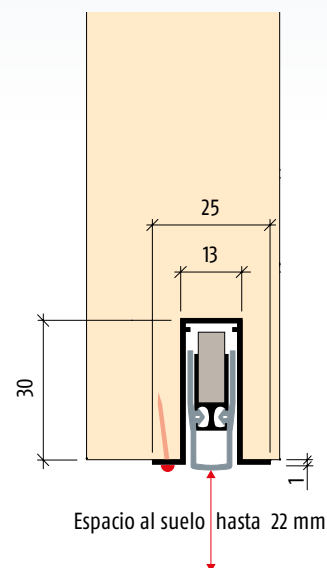

Puertas con Planet FT

Puertas de 2 hojas → ver capítulo Accesorios | Pasador, perforación

Otras funciones

Características técnicas

Material del perfil	aluminio, → 13 x 30 mm
Medidas de ranura	13,1x30,5 mm
Labio de estanqueidad	silicona de alta calidad o silicona de alta calidad autoextinguible
Carrera	hasta ↓ 22 mm
Aislamiento acústico	hasta ≤ 48 dB con 7 mm de luz al suelo; hasta ≤ 42 dB con 14 mm de luz al suelo
Regulación de carrera	girar el botón de empuje con llave Allen nº 3
Medidas en stock	350, 450, 550, 650, 750, 850, 950, 1050, 1150, 1250, 1350, 1450 mm
Medidas especiales	disponible bajo pedido hasta 6000 mm para puertas batientes y correderas
Accionamiento	unilateral, lado bisagras
Posibilidad de acortar	hasta 100 mm
Fijación	inferior, con tornillos / clavos
Pletina de apoyo	inoxidable, de 20 x 20 mm, para clavar en el marco
Certificados de ensayos	disponibles bajo pedido