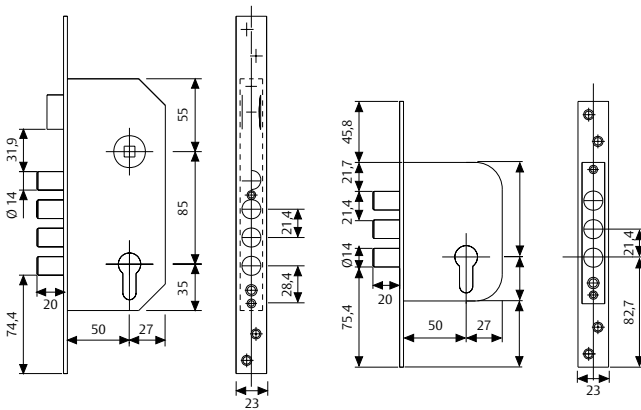

Seguridad monopunto

ASSA ABLOY

Serie R100B - R101B

Cilindro	Entrada	Acab.	Referencia	Referencia
T60	60	50	AE	R100B566E R101B566E
T60	60	50	AC	R100B566C R101B566C
T60	70	50	AE	R100B567E R101B567E
T60	60	60	AE	R100B666E R101B666E
S/C	--	50	AE	R100B5SCE R101B5SCE
S/C	--	50	AC	R100B5SCC R101B5SCC