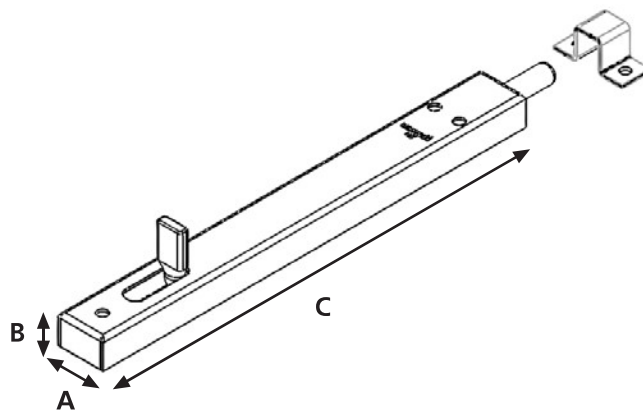

PASADORES

M354 - PASADOR PESTAÑA / DOOR BOLT

Acabados / Finished

Hierro Latonado / Brass Iron

Hierro Niquelado Mate / Nickelled Iron

Modelo	A	B	C				UNIT	
M354 - HL	16 mm	10 mm	100 mm	125 mm	150 mm	200 mm	250 mm	1/20
M354 - HNM	16 mm	10 mm	100 mm	125 mm	150 mm	200 mm	250 mm	1/20