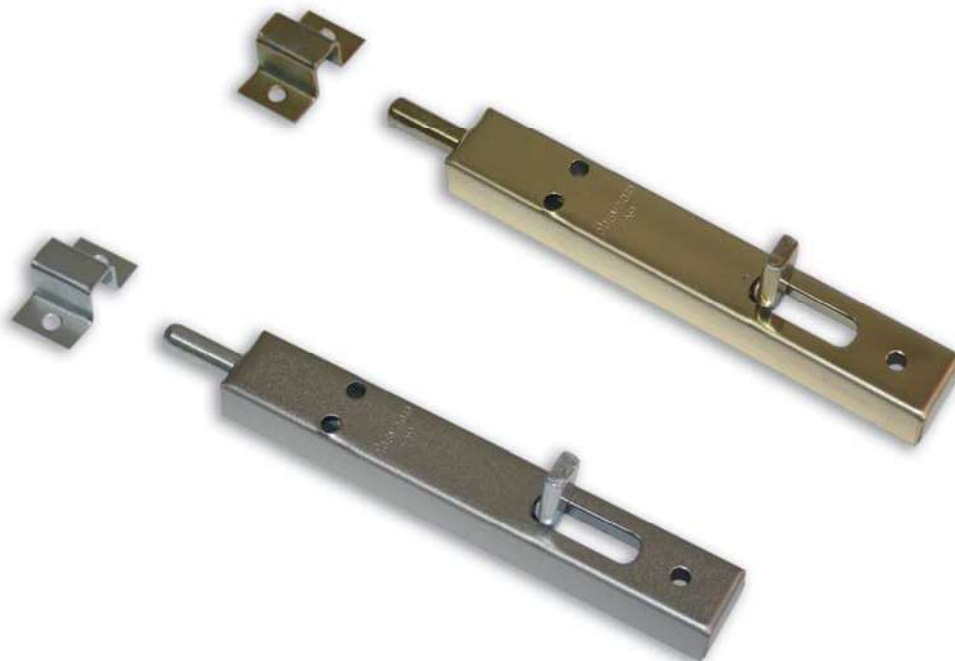

PASADORES

M354 - PASADOR PESTAÑA / DOOR BOLT

Acabados / Finished

Hierro Latonado / Brass Iron

Hierro Niquelado Mate / Nickelled Iron

Modelo	A	B	C				UNIT	
M354 - HL	16 mm	10 mm	100 mm	125 mm	150 mm	200 mm	250 mm	1/20
M354 - HNM	16 mm	10 mm	100 mm	125 mm	150 mm	200 mm	250 mm	1/20