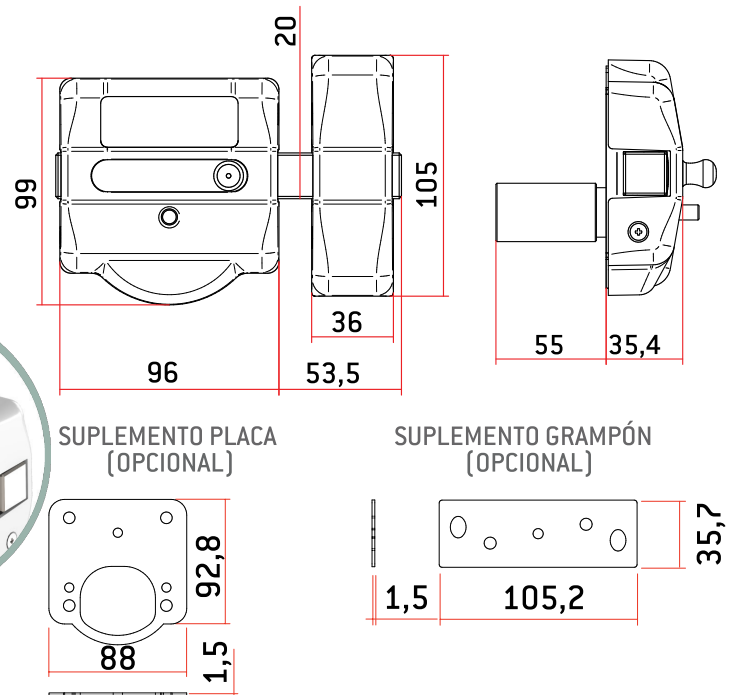

CERROJOS

Modelo EP40

- Placas base y mecanismos de acero inoxidable (AISI 304)
- Barra de hierro y carcasas de zamak
- Se suministra **SIN BOMBILLO** KABA
- Para Bombillo tipo Inserto KABA
- Los suplementos **NO** van incluidos

MODELO	CÓDIGO	PESO [g]	TIPO BOMBILLO (Bombillo Inserto KABA) NO SE INCLUYE
EP40 Cromado	AACP0064	1.205	
EP40 Latonado	AACP0063	1.205	
EP40 Níquel Satinado	AACP0065	1.205	
EP40 Blanco	AACP0066	1.205	
EP40 Negro	AACP0067	1.205	
Suplemento Placa (Opcional)	AACP0111	60	
Suplemento Grampón (Opcional)	AACP0107	43	

* Nota: Para pasadores a medida o longitudes de bombillo superiores a 55mm como 65-75-85, contactar con SAG Seguridad.